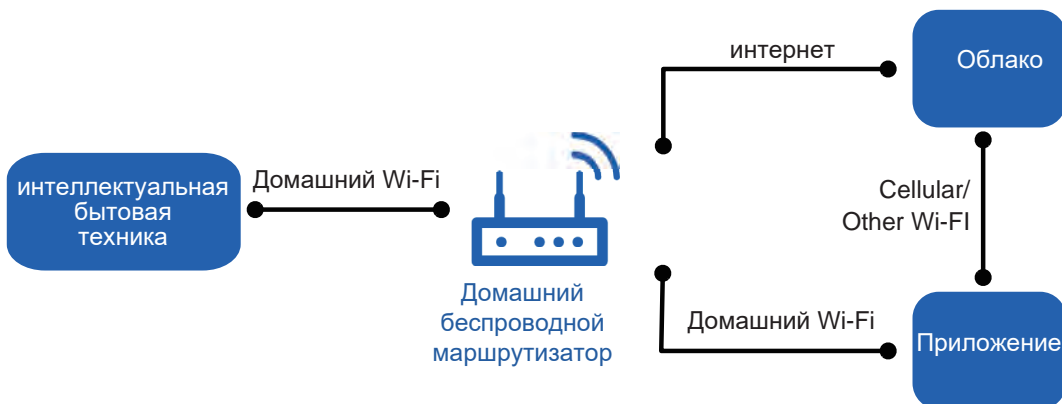

Руководство по эксплуатации приложения Ewre Smart

Схема управления

Операционные системы

Требование к смартфону пользователя:

Система iOS
Поддержка iOS7.0
и выше

Система Android
Поддержка Android 4.0
и выше

Загрузка и установка

Загрузка приложения

Отсканируйте QR-код или найдите «Ewre Smart» на рынке приложений, чтобы загрузить и установить его. Когда установлено приложение «Ewre Smart», зарегистрируйте учетную запись и добавьте устройство для обеспечения дистанционного управления и управления локальной сетью интеллектуальных бытовых приборов. Для получения дополнительной информации см. «Справка» в приложении.